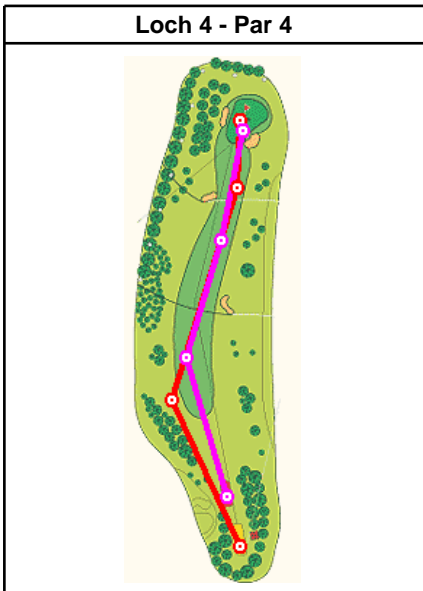

Driver	
	Links 3 - 18.75% Mitte 8 - 50.00% Rechts 5 - 31.25%

Holz 3	
	Links 4 - 26.67% Mitte 10 - 66.67% Rechts 1 - 6.67%

Holz 5	
	Links - Mitte 2 - 100.00% Rechts -

Holz 7	
	Links 3 - 42.86% Mitte 2 - 28.57% Rechts 2 - 28.57%

Eisen 5	
	Links 2 - 66.67% Mitte 1 - 33.33% Rechts -

Eisen 6	
	Links - Mitte 1 - 100.00% Rechts -

Eisen 7	
	Links - Mitte 2 - 100.00% Rechts -

Eisen 8	
	Links - Mitte 3 - 75.00% Rechts 1 - 25.00%

Eisen 9	
	Links - Mitte 3 - 75.00% Rechts 1 - 25.00%

Pichting Wedge	
	Links 2 - 40.00% Mitte 2 - 40.00% Rechts 1 - 20.00%

Sand Wedge	
	Links - Mitte 2 - 66.67% Rechts 1 - 33.33%

Putter (Putt)	
	Links 12 - 54.55% Mitte 5 - 22.73% Rechts 5 - 22.73%

Schläge auf der Runde vom Tuesday, October 21, 2003 auf dem Platz MGC Strasslach AB

Andi

Claudi

Schläge auf der Runde vom Tuesday, October 21, 2003 auf dem Platz MGC Strasslach AB

Andi

Claudi