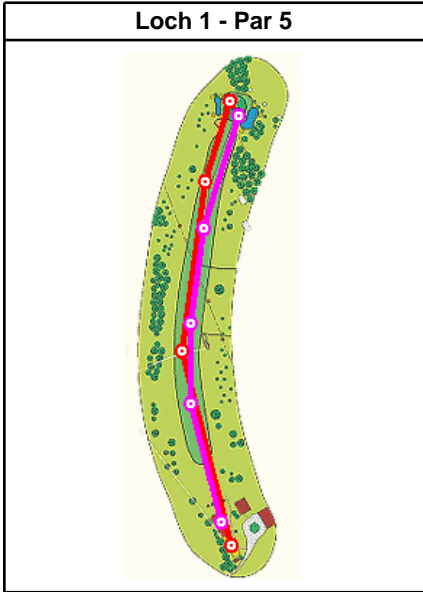

Driver	
	Links 3 - 18.75% Mitte 8 - 50.00% Rechts 5 - 31.25%

Holz 3	
	Links 4 - 26.67% Mitte 10 - 66.67% Rechts 1 - 6.67%

Holz 5	
	Links - Mitte 2 - 100.00% Rechts -

Holz 7	
	Links 3 - 42.86% Mitte 2 - 28.57% Rechts 2 - 28.57%

Eisen 5	
	Links 2 - 66.67% Mitte 1 - 33.33% Rechts -

Eisen 6	
	Links - Mitte 1 - 100.00% Rechts -

Eisen 7	
	Links - Mitte 2 - 100.00% Rechts -

Eisen 8	
	Links - Mitte 3 - 75.00% Rechts 1 - 25.00%

Eisen 9	
	Links - Mitte 3 - 75.00% Rechts 1 - 25.00%

Pichting Wedge	
	Links 2 - 40.00% Mitte 2 - 40.00% Rechts 1 - 20.00%

Sand Wedge	
	Links - Mitte 2 - 66.67% Rechts 1 - 33.33%

Putter (Putt)	
	Links 12 - 54.55% Mitte 5 - 22.73% Rechts 5 - 22.73%

Schläge auf der Runde vom Tuesday, October 21, 2003 auf dem Platz MGC Strasslach AB

Andi

Claudi

Schläge auf der Runde vom Tuesday, October 21, 2003 auf dem Platz MGC Strasslach AB

Andi

Claudi