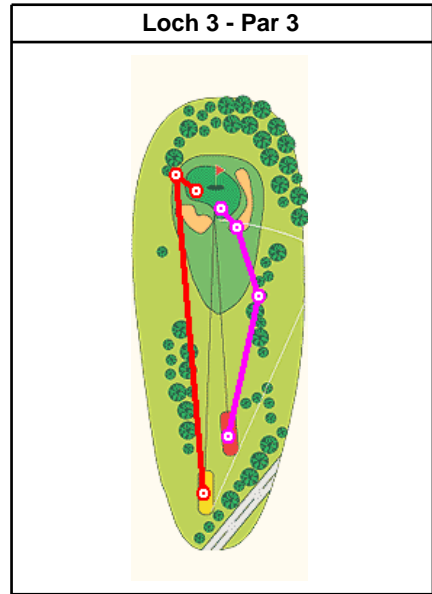

Driver	
	Links 3 - 18.75% Mitte 8 - 50.00% Rechts 5 - 31.25%

Holz 3	
	Links 4 - 26.67% Mitte 10 - 66.67% Rechts 1 - 6.67%

Holz 5	
	Links - Mitte 2 - 100.00% Rechts -

Holz 7	
	Links 3 - 42.86% Mitte 2 - 28.57% Rechts 2 - 28.57%

Eisen 5	
	Links 2 - 66.67% Mitte 1 - 33.33% Rechts -

Eisen 6	
	Links - Mitte 1 - 100.00% Rechts -

Eisen 7	
	Links - Mitte 2 - 100.00% Rechts -

Eisen 8	
	Links - Mitte 3 - 75.00% Rechts 1 - 25.00%

Eisen 9	
	Links - Mitte 3 - 75.00% Rechts 1 - 25.00%

Pichting Wedge	
	Links 2 - 40.00% Mitte 2 - 40.00% Rechts 1 - 20.00%

Sand Wedge	
	Links - Mitte 2 - 66.67% Rechts 1 - 33.33%

Putter (Putt)	
	Links 12 - 54.55% Mitte 5 - 22.73% Rechts 5 - 22.73%

Schläge auf der Runde vom Tuesday, October 21, 2003 auf dem Platz MGC Strasslach AB

Andi

Claudi

Schläge auf der Runde vom Tuesday, October 21, 2003 auf dem Platz MGC Strasslach AB

Andi

Claudi