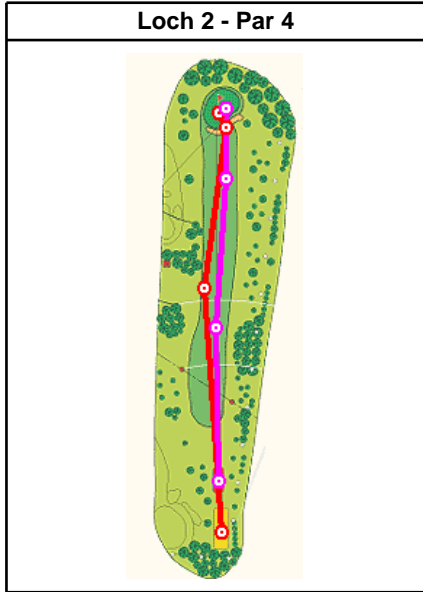

Driver	
	Links 3 - 18.75% Mitte 8 - 50.00% Rechts 5 - 31.25%

Holz 3	
	Links 4 - 26.67% Mitte 10 - 66.67% Rechts 1 - 6.67%

Holz 5	
	Links - Mitte 2 - 100.00% Rechts -

Holz 7	
	Links 3 - 42.86% Mitte 2 - 28.57% Rechts 2 - 28.57%

Eisen 5	
	Links 2 - 66.67% Mitte 1 - 33.33% Rechts -

Eisen 6	
	Links - Mitte 1 - 100.00% Rechts -

Eisen 7	
	Links - Mitte 2 - 100.00% Rechts -

Eisen 8	
	Links - Mitte 3 - 75.00% Rechts 1 - 25.00%

Eisen 9	
	Links - Mitte 3 - 75.00% Rechts 1 - 25.00%

Pichting Wedge	
	Links 2 - 40.00% Mitte 2 - 40.00% Rechts 1 - 20.00%

Sand Wedge	
	Links - Mitte 2 - 66.67% Rechts 1 - 33.33%

Putter (Putt)	
	Links 12 - 54.55% Mitte 5 - 22.73% Rechts 5 - 22.73%

Schläge auf der Runde vom Tuesday, October 21, 2003 auf dem Platz MGC Strasslach AB

Andi

Claudi

Schläge auf der Runde vom Tuesday, October 21, 2003 auf dem Platz MGC Strasslach AB

Andi

Claudi