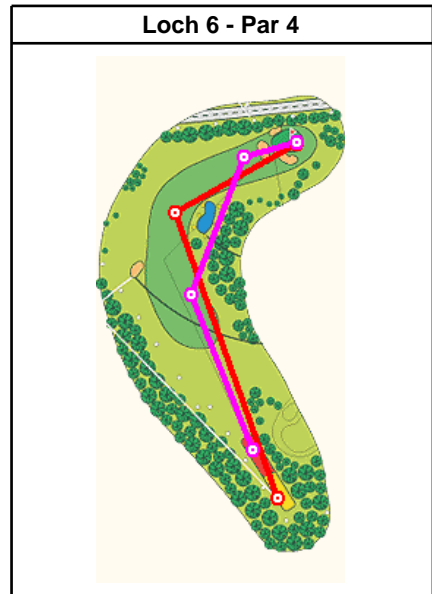

Driver	
	Links 3 - 18.75% Mitte 8 - 50.00% Rechts 5 - 31.25%

Holz 3	
	Links 4 - 26.67% Mitte 10 - 66.67% Rechts 1 - 6.67%

Holz 5	
	Links - Mitte 2 - 100.00% Rechts -

Holz 7	
	Links 3 - 42.86% Mitte 2 - 28.57% Rechts 2 - 28.57%

Eisen 5	
	Links 2 - 66.67% Mitte 1 - 33.33% Rechts -

Eisen 6	
	Links - Mitte 1 - 100.00% Rechts -

Eisen 7	
	Links - Mitte 2 - 100.00% Rechts -

Eisen 8	
	Links - Mitte 3 - 75.00% Rechts 1 - 25.00%

Eisen 9	
	Links - Mitte 3 - 75.00% Rechts 1 - 25.00%

Pichting Wedge	
	Links 2 - 40.00% Mitte 2 - 40.00% Rechts 1 - 20.00%

Sand Wedge	
	Links - Mitte 2 - 66.67% Rechts 1 - 33.33%

Putter (Putt)	
	Links 12 - 54.55% Mitte 5 - 22.73% Rechts 5 - 22.73%

Schläge auf der Runde vom Tuesday, October 21, 2003 auf dem Platz MGC Strasslach AB

Andi

Claudi

Schläge auf der Runde vom Tuesday, October 21, 2003 auf dem Platz MGC Strasslach AB

Andi

Claudi