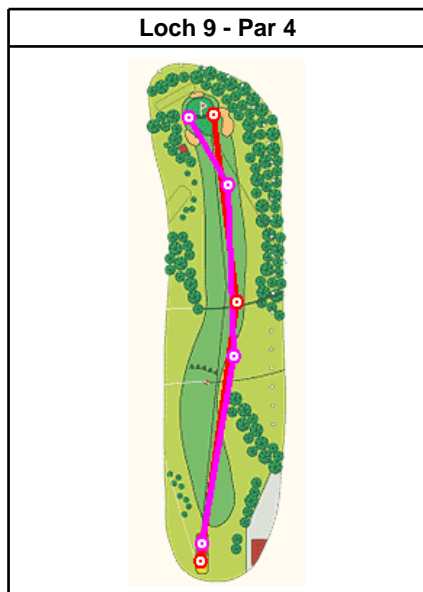

Driver	
	Links 3 - 18.75% Mitte 8 - 50.00% Rechts 5 - 31.25%

Holz 3	
	Links 4 - 26.67% Mitte 10 - 66.67% Rechts 1 - 6.67%

Holz 5	
	Links - Mitte 2 - 100.00% Rechts -

Holz 7	
	Links 3 - 42.86% Mitte 2 - 28.57% Rechts 2 - 28.57%

Eisen 5	
	Links 2 - 66.67% Mitte 1 - 33.33% Rechts -

Eisen 6	
	Links - Mitte 1 - 100.00% Rechts -

Eisen 7	
	Links - Mitte 2 - 100.00% Rechts -

Eisen 8	
	Links - Mitte 3 - 75.00% Rechts 1 - 25.00%

Eisen 9	
	Links - Mitte 3 - 75.00% Rechts 1 - 25.00%

Pichting Wedge	
	Links 2 - 40.00% Mitte 2 - 40.00% Rechts 1 - 20.00%

Sand Wedge	
	Links - Mitte 2 - 66.67% Rechts 1 - 33.33%

Putter (Putt)	
	Links 12 - 54.55% Mitte 5 - 22.73% Rechts 5 - 22.73%

Schläge auf der Runde vom Tuesday, October 21, 2003 auf dem Platz MGC Strasslach AB

Andi

Claudi

Schläge auf der Runde vom Tuesday, October 21, 2003 auf dem Platz MGC Strasslach AB

Andi

Claudi