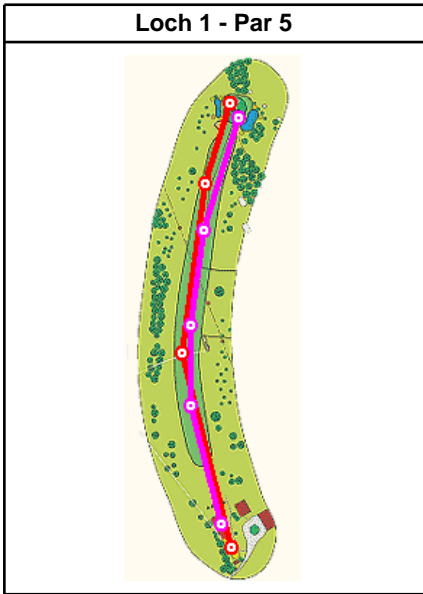

Driver	
	Links 3 - 18.75% Mitte 8 - 50.00% Rechts 5 - 31.25%

Holz 3	
	Links 4 - 26.67% Mitte 10 - 66.67% Rechts 1 - 6.67%

Holz 5	
	Links - Mitte 2 - 100.00% Rechts -

Holz 7	
	Links 3 - 42.86% Mitte 2 - 28.57% Rechts 2 - 28.57%

Eisen 5	
	Links 2 - 66.67% Mitte 1 - 33.33% Rechts -

Eisen 6	
	Links - Mitte 1 - 100.00% Rechts -

Eisen 7	
	Links - Mitte 2 - 100.00% Rechts -

Eisen 8	
	Links - Mitte 3 - 75.00% Rechts 1 - 25.00%

Eisen 9	
	Links - Mitte 3 - 75.00% Rechts 1 - 25.00%

Pichting Wedge	
	Links 2 - 40.00% Mitte 2 - 40.00% Rechts 1 - 20.00%

Sand Wedge	
	Links - Mitte 2 - 66.67% Rechts 1 - 33.33%

Putter (Putt)	
	Links 12 - 54.55% Mitte 5 - 22.73% Rechts 5 - 22.73%

Schläge auf der Runde vom Tuesday, October 21, 2003 auf dem Platz MGC Strasslach AB

Andi

Claudi

Schläge auf der Runde vom Tuesday, October 21, 2003 auf dem Platz MGC Strasslach AB

Andi

Claudi