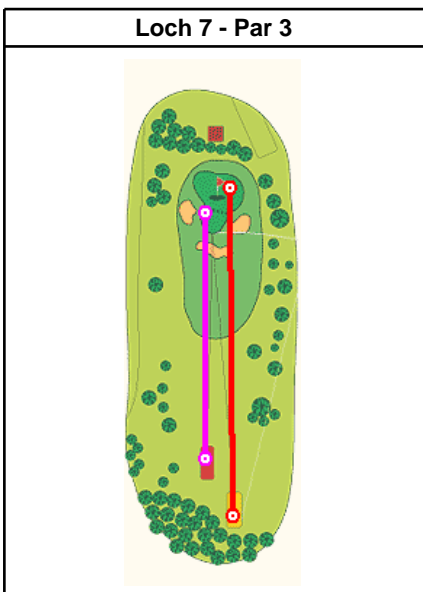

Driver	
	Links 3 - 18.75% Mitte 8 - 50.00% Rechts 5 - 31.25%

Holz 3	
	Links 4 - 26.67% Mitte 10 - 66.67% Rechts 1 - 6.67%

Holz 5	
	Links - Mitte 2 - 100.00% Rechts -

Holz 7	
	Links 3 - 42.86% Mitte 2 - 28.57% Rechts 2 - 28.57%

Eisen 5	
	Links 2 - 66.67% Mitte 1 - 33.33% Rechts -

Eisen 6	
	Links - Mitte 1 - 100.00% Rechts -

Eisen 7	
	Links - Mitte 2 - 100.00% Rechts -

Eisen 8	
	Links - Mitte 3 - 75.00% Rechts 1 - 25.00%

Eisen 9	
	Links - Mitte 3 - 75.00% Rechts 1 - 25.00%

Pichting Wedge	
	Links 2 - 40.00% Mitte 2 - 40.00% Rechts 1 - 20.00%

Sand Wedge	
	Links - Mitte 2 - 66.67% Rechts 1 - 33.33%

Putter (Putt)	
	Links 12 - 54.55% Mitte 5 - 22.73% Rechts 5 - 22.73%

Schläge auf der Runde vom Tuesday, October 21, 2003 auf dem Platz MGC Strasslach AB

Andi

Claudi

Schläge auf der Runde vom Tuesday, October 21, 2003 auf dem Platz MGC Strasslach AB

Andi

Claudi