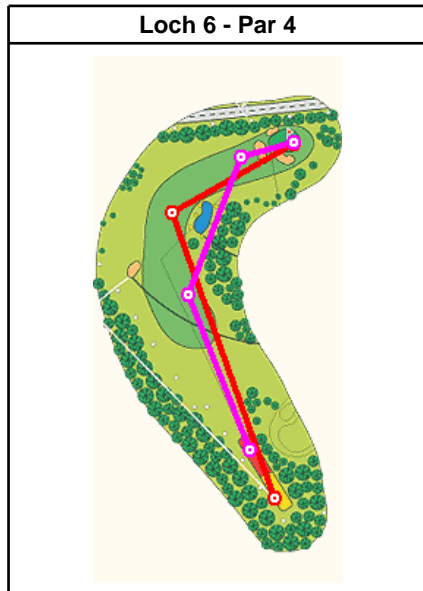

Driver	
	Links 3 - 18.75% Mitte 8 - 50.00% Rechts 5 - 31.25%

Holz 3	
	Links 4 - 26.67% Mitte 10 - 66.67% Rechts 1 - 6.67%

Holz 5	
	Links - Mitte 2 - 100.00% Rechts -

Holz 7	
	Links 3 - 42.86% Mitte 2 - 28.57% Rechts 2 - 28.57%

Eisen 5	
	Links 2 - 66.67% Mitte 1 - 33.33% Rechts -

Eisen 6	
	Links - Mitte 1 - 100.00% Rechts -

Eisen 7	
	Links - Mitte 2 - 100.00% Rechts -

Eisen 8	
	Links - Mitte 3 - 75.00% Rechts 1 - 25.00%

Eisen 9	
	Links - Mitte 3 - 75.00% Rechts 1 - 25.00%

Pichting Wedge	
	Links 2 - 40.00% Mitte 2 - 40.00% Rechts 1 - 20.00%

Sand Wedge	
	Links - Mitte 2 - 66.67% Rechts 1 - 33.33%

Putter (Putt)	
	Links 12 - 54.55% Mitte 5 - 22.73% Rechts 5 - 22.73%

Schläge auf der Runde vom Tuesday, October 21, 2003 auf dem Platz MGC Strasslach AB

Andi

Claudi

Schläge auf der Runde vom Tuesday, October 21, 2003 auf dem Platz MGC Strasslach AB

Andi

Claudi