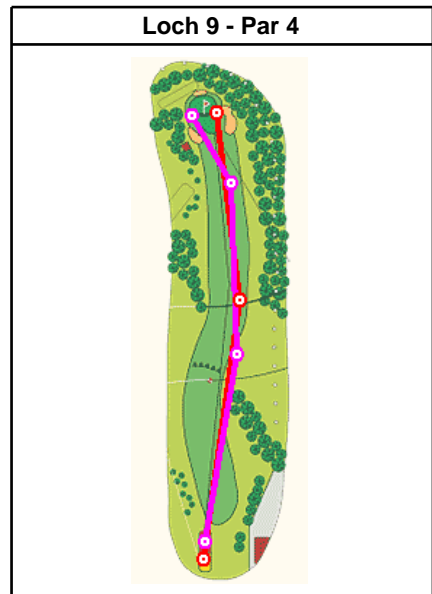

Eisen 5	
	Links 2 - 66.67% Mitte 1 - 33.33% Rechts -

Eisen 6	
	Links - Mitte 1 - 100.00% Rechts -

Eisen 7	
	Links - Mitte 2 - 100.00% Rechts -

Eisen 8	
	Links - Mitte 3 - 75.00% Rechts 1 - 25.00%

Eisen 9	
	Links - Mitte 3 - 75.00% Rechts 1 - 25.00%

Pichting Wedge	
	Links 2 - 40.00% Mitte 2 - 40.00% Rechts 1 - 20.00%

Sand Wedge	
	Links - Mitte 2 - 66.67% Rechts 1 - 33.33%

Putter (Putt)	
	Links 12 - 54.55% Mitte 5 - 22.73% Rechts 5 - 22.73%

Schläge auf der Runde vom Tuesday, October 21, 2003 auf dem Platz MGC Strasslach AB

Andi

Claudi

Schläge auf der Runde vom Tuesday, October 21, 2003 auf dem Platz MGC Strasslach AB

Andi

Claudi