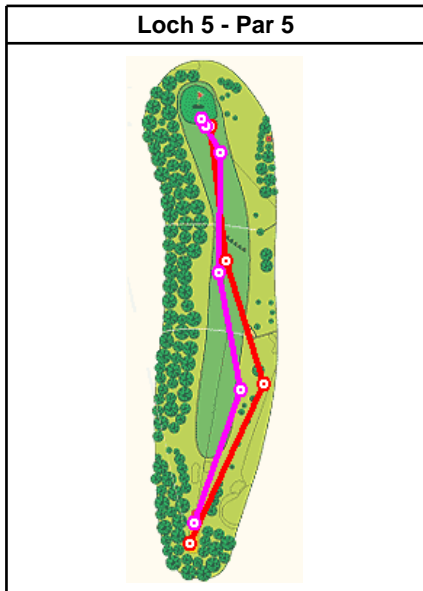

Driver	
	Links 3 - 18.75% Mitte 8 - 50.00% Rechts 5 - 31.25%

Holz 3	
	Links 4 - 26.67% Mitte 10 - 66.67% Rechts 1 - 6.67%

Holz 5	
	Links - Mitte 2 - 100.00% Rechts -

Holz 7	
	Links 3 - 42.86% Mitte 2 - 28.57% Rechts 2 - 28.57%

Eisen 5	
	Links 2 - 66.67% Mitte 1 - 33.33% Rechts -

Eisen 6	
	Links - Mitte 1 - 100.00% Rechts -

Eisen 7	
	Links - Mitte 2 - 100.00% Rechts -

Eisen 8	
	Links - Mitte 3 - 75.00% Rechts 1 - 25.00%

Eisen 9	
	Links - Mitte 3 - 75.00% Rechts 1 - 25.00%

Pichting Wedge	
	Links 2 - 40.00% Mitte 2 - 40.00% Rechts 1 - 20.00%

Sand Wedge	
	Links - Mitte 2 - 66.67% Rechts 1 - 33.33%

Putter (Putt)	
	Links 12 - 54.55% Mitte 5 - 22.73% Rechts 5 - 22.73%

Schläge auf der Runde vom Tuesday, October 21, 2003 auf dem Platz MGC Strasslach AB

Andi

Claudi

Schläge auf der Runde vom Tuesday, October 21, 2003 auf dem Platz MGC Strasslach AB

Andi

Claudi