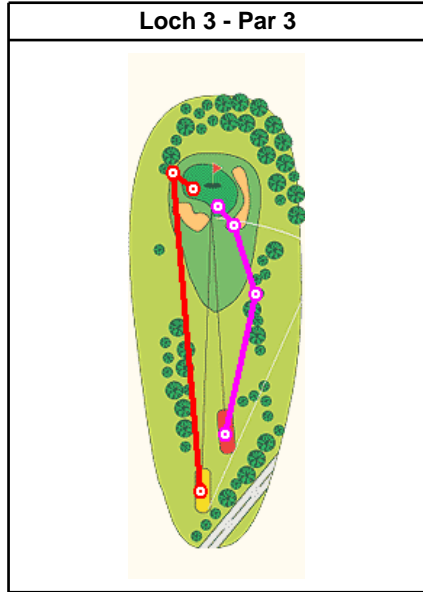

Abschläge von Claudi vom Tuesday, October 21, 2003 auf dem Platz MGC Strasslach AB

Loch	Par	Meter	Schläger	Länge	Resultat	Position	Drives	
1	5	470	Driver	132.45m	Fairway	Mitte Normal	Drives	14
2	4	291	Driver	113.17m	Fairway	Mitte Normal	Fairway	10 - 71.43%
3	3	123	Holz 7	71.27m	In Bäumen	Weit Rechts Kurz	Rough	4 - 28.57%
4	4	332	Driver	120.73m	Fairway	Links Normal	Bunker	-
5	5	384	Driver	132.79m	Semi-Rough	Rechts Kurz	Andere	-
6	4	297	Driver	121.71m	Fairway	Mitte Normal	Mitte	8 - 57.14%
7	3	118	Holz 3	105.13m	Auf dem Grün	Links Normal	Links	3 - 21.43%
8	4	358	Driver	104.45m	Semi-Rough	Links Normal	Rechts	3 - 21.43%
9	4	280	Driver	138.18m	Semi-Rough	Rechts Normal	Normal	11 - 78.57%
10	5	388	Driver	114.21m	Fairway	Links Normal	Lang	1 - 7.14%
11	3	170	Driver	123.90m	Semi-Rough	Rechts Kurz	Kurz	2 - 14.29%
12	4	297	Driver	57.58m	In Bäumen	Weit Rechts Kurz	Durchschnitt	118.48m
13	4	293	Driver	127.48m	Fairway	Mitte Normal	Längster	159.73m
14	3	168	Driver	146.18m	Fairway	Rechts Normal	Kürzester	57.58m
15	4	349	Driver	120.33m	Fairway	Mitte Normal		
16	4	335	Driver	127.38m	Fairway	Mitte Normal		
17	5	420	Driver	159.73m	Fairway	Mitte Lang		
18	4	276	Driver	115.90m	Fairway	Mitte Normal		

Driver	
	Links 3 - 18.75% Mitte 8 - 50.00% Rechts 5 - 31.25%

Holz 3	
	Links 4 - 26.67% Mitte 10 - 66.67% Rechts 1 - 6.67%

Holz 5	
	Links - Mitte 2 - 100.00% Rechts -

Holz 7	
	Links 3 - 42.86% Mitte 2 - 28.57% Rechts 2 - 28.57%

Eisen 5	
	Links 2 - 66.67% Mitte 1 - 33.33% Rechts -

Eisen 6	
	Links - Mitte 1 - 100.00% Rechts -

Eisen 7	
	Links - Mitte 2 - 100.00% Rechts -

Eisen 8	
	Links - Mitte 3 - 75.00% Rechts 1 - 25.00%

Eisen 9	
	Links - Mitte 3 - 75.00% Rechts 1 - 25.00%

Pichting Wedge	
	Links 2 - 40.00% Mitte 2 - 40.00% Rechts 1 - 20.00%

Sand Wedge	
	Links - Mitte 2 - 66.67% Rechts 1 - 33.33%

Putter (Putt)	
	Links 12 - 54.55% Mitte 5 - 22.73% Rechts 5 - 22.73%

Schläge auf der Runde vom Tuesday, October 21, 2003 auf dem Platz MGC Strasslach AB

Andi

Claudi