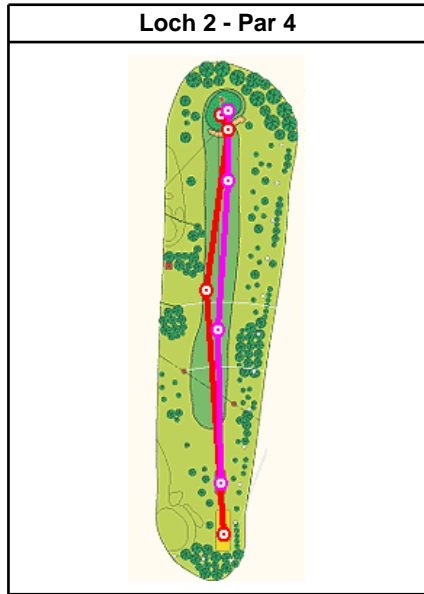

Driver	
	Links 3 - 18.75% Mitte 8 - 50.00% Rechts 5 - 31.25%

Holz 3	
	Links 4 - 26.67% Mitte 10 - 66.67% Rechts 1 - 6.67%

Holz 5	
	Links - Mitte 2 - 100.00% Rechts -

Holz 7	
	Links 3 - 42.86% Mitte 2 - 28.57% Rechts 2 - 28.57%

Eisen 5	
	Links 2 - 66.67% Mitte 1 - 33.33% Rechts -

Eisen 6	
	Links - Mitte 1 - 100.00% Rechts -

Eisen 7	
	Links - Mitte 2 - 100.00% Rechts -

Eisen 8	
	Links - Mitte 3 - 75.00% Rechts 1 - 25.00%

Eisen 9	
	Links - Mitte 3 - 75.00% Rechts 1 - 25.00%

Pichting Wedge	
	Links 2 - 40.00% Mitte 2 - 40.00% Rechts 1 - 20.00%

Sand Wedge	
	Links - Mitte 2 - 66.67% Rechts 1 - 33.33%

Putter (Putt)	
	Links 12 - 54.55% Mitte 5 - 22.73% Rechts 5 - 22.73%

Schläge auf der Runde vom Tuesday, October 21, 2003 auf dem Platz MGC Strasslach AB

Andi

Claudi

Schläge auf der Runde vom Tuesday, October 21, 2003 auf dem Platz MGC Strasslach AB

Andi

Claudi