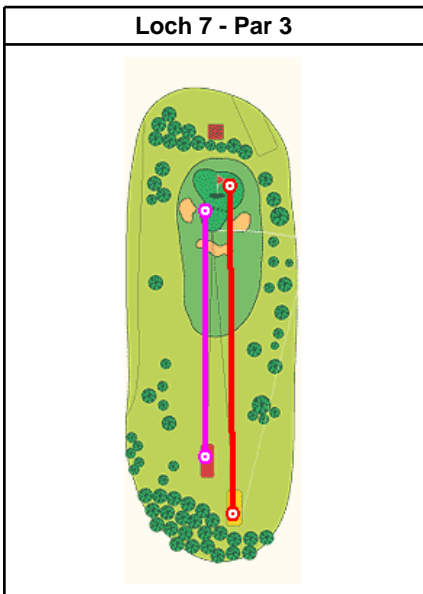

Driver	
	Links 3 - 18.75% Mitte 8 - 50.00% Rechts 5 - 31.25%

Holz 3	
	Links 4 - 26.67% Mitte 10 - 66.67% Rechts 1 - 6.67%

Holz 5	
	Links - Mitte 2 - 100.00% Rechts -

Holz 7	
	Links 3 - 42.86% Mitte 2 - 28.57% Rechts 2 - 28.57%

Eisen 5	
	Links 2 - 66.67% Mitte 1 - 33.33% Rechts -

Eisen 6	
	Links - Mitte 1 - 100.00% Rechts -

Eisen 7	
	Links - Mitte 2 - 100.00% Rechts -

Eisen 8	
	Links - Mitte 3 - 75.00% Rechts 1 - 25.00%

Eisen 9	
	Links - Mitte 3 - 75.00% Rechts 1 - 25.00%

Pichting Wedge	
	Links 2 - 40.00% Mitte 2 - 40.00% Rechts 1 - 20.00%

Sand Wedge	
	Links - Mitte 2 - 66.67% Rechts 1 - 33.33%

Putter (Putt)	
	Links 12 - 54.55% Mitte 5 - 22.73% Rechts 5 - 22.73%

Schläge auf der Runde vom Tuesday, October 21, 2003 auf dem Platz MGC Strasslach AB

Andi

Claudi

Schläge auf der Runde vom Tuesday, October 21, 2003 auf dem Platz MGC Strasslach AB

Andi

Claudi