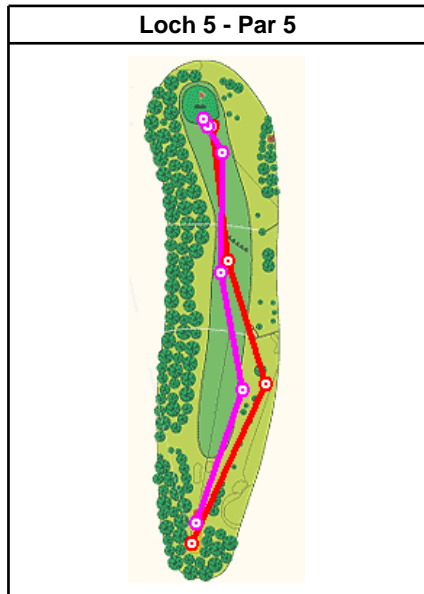

Driver	
	Links 3 - 18.75% Mitte 8 - 50.00% Rechts 5 - 31.25%

Holz 3	
	Links 4 - 26.67% Mitte 10 - 66.67% Rechts 1 - 6.67%

Holz 5	
	Links - Mitte 2 - 100.00% Rechts -

Holz 7	
	Links 3 - 42.86% Mitte 2 - 28.57% Rechts 2 - 28.57%

Eisen 5	
	Links 2 - 66.67% Mitte 1 - 33.33% Rechts -

Eisen 6	
	Links - Mitte 1 - 100.00% Rechts -

Eisen 7	
	Links - Mitte 2 - 100.00% Rechts -

Eisen 8	
	Links - Mitte 3 - 75.00% Rechts 1 - 25.00%

Eisen 9	
	Links - Mitte 3 - 75.00% Rechts 1 - 25.00%

Pichting Wedge	
	Links 2 - 40.00% Mitte 2 - 40.00% Rechts 1 - 20.00%

Sand Wedge	
	Links - Mitte 2 - 66.67% Rechts 1 - 33.33%

Putter (Putt)	
	Links 12 - 54.55% Mitte 5 - 22.73% Rechts 5 - 22.73%

Schläge auf der Runde vom Tuesday, October 21, 2003 auf dem Platz MGC Strasslach AB

Andi

Claudi

Schläge auf der Runde vom Tuesday, October 21, 2003 auf dem Platz MGC Strasslach AB

Andi

Claudi