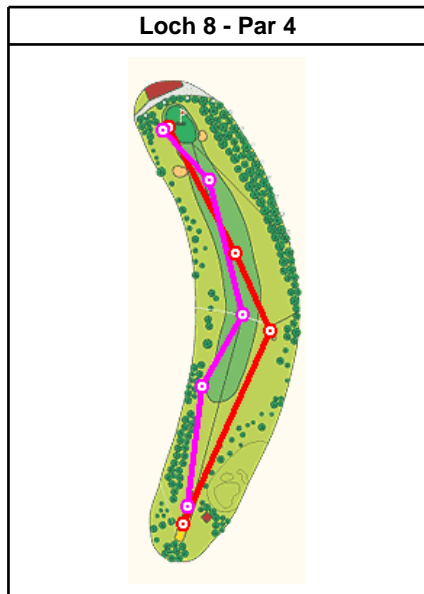

Driver	
	Links 3 - 18.75% Mitte 8 - 50.00% Rechts 5 - 31.25%

Holz 3	
	Links 4 - 26.67% Mitte 10 - 66.67% Rechts 1 - 6.67%

Holz 5	
	Links - Mitte 2 - 100.00% Rechts -

Holz 7	
	Links 3 - 42.86% Mitte 2 - 28.57% Rechts 2 - 28.57%

Eisen 5	
	Links 2 - 66.67% Mitte 1 - 33.33% Rechts -

Eisen 6	
	Links - Mitte 1 - 100.00% Rechts -

Eisen 7	
	Links - Mitte 2 - 100.00% Rechts -

Eisen 8	
	Links - Mitte 3 - 75.00% Rechts 1 - 25.00%

Eisen 9	
	Links - Mitte 3 - 75.00% Rechts 1 - 25.00%

Pichting Wedge	
	Links 2 - 40.00% Mitte 2 - 40.00% Rechts 1 - 20.00%

Sand Wedge	
	Links - Mitte 2 - 66.67% Rechts 1 - 33.33%

Putter (Putt)	
	Links 12 - 54.55% Mitte 5 - 22.73% Rechts 5 - 22.73%

Schläge auf der Runde vom Tuesday, October 21, 2003 auf dem Platz MGC Strasslach AB

Andi

Claudi

Schläge auf der Runde vom Tuesday, October 21, 2003 auf dem Platz MGC Strasslach AB

Andi

Claudi