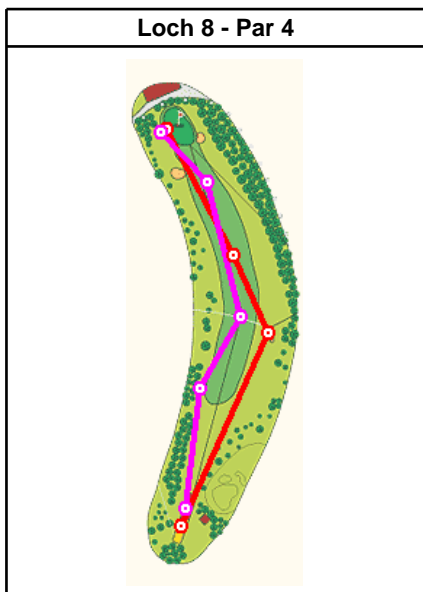

Driver	
	Links 3 - 18.75% Mitte 8 - 50.00% Rechts 5 - 31.25%

Holz 3	
	Links 4 - 26.67% Mitte 10 - 66.67% Rechts 1 - 6.67%

Holz 5	
	Links - Mitte 2 - 100.00% Rechts -

Holz 7	
	Links 3 - 42.86% Mitte 2 - 28.57% Rechts 2 - 28.57%

Eisen 5	
	Links 2 - 66.67% Mitte 1 - 33.33% Rechts -

Eisen 6	
	Links - Mitte 1 - 100.00% Rechts -

Eisen 7	
	Links - Mitte 2 - 100.00% Rechts -

Eisen 8	
	Links - Mitte 3 - 75.00% Rechts 1 - 25.00%

Eisen 9	
	Links - Mitte 3 - 75.00% Rechts 1 - 25.00%

Pichting Wedge	
	Links 2 - 40.00% Mitte 2 - 40.00% Rechts 1 - 20.00%

Sand Wedge	
	Links - Mitte 2 - 66.67% Rechts 1 - 33.33%

Putter (Putt)	
	Links 12 - 54.55% Mitte 5 - 22.73% Rechts 5 - 22.73%

Schläge auf der Runde vom Tuesday, October 21, 2003 auf dem Platz MGC Strasslach AB

Andi

Claudi

Schläge auf der Runde vom Tuesday, October 21, 2003 auf dem Platz MGC Strasslach AB

Andi

Claudi