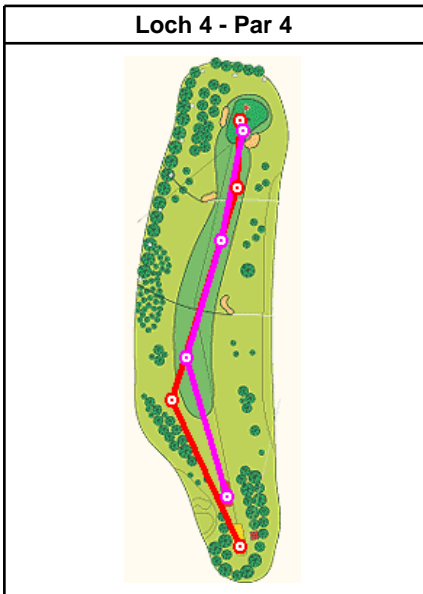

Driver	
	Links 3 - 18.75% Mitte 8 - 50.00% Rechts 5 - 31.25%

Holz 3	
	Links 4 - 26.67% Mitte 10 - 66.67% Rechts 1 - 6.67%

Holz 5	
	Links - Mitte 2 - 100.00% Rechts -

Holz 7	
	Links 3 - 42.86% Mitte 2 - 28.57% Rechts 2 - 28.57%

Eisen 5	
	Links 2 - 66.67% Mitte 1 - 33.33% Rechts -

Eisen 6	
	Links - Mitte 1 - 100.00% Rechts -

Eisen 7	
	Links - Mitte 2 - 100.00% Rechts -

Eisen 8	
	Links - Mitte 3 - 75.00% Rechts 1 - 25.00%

Eisen 9	
	Links - Mitte 3 - 75.00% Rechts 1 - 25.00%

Pichting Wedge	
	Links 2 - 40.00% Mitte 2 - 40.00% Rechts 1 - 20.00%

Sand Wedge	
	Links - Mitte 2 - 66.67% Rechts 1 - 33.33%

Putter (Putt)	
	Links 12 - 54.55% Mitte 5 - 22.73% Rechts 5 - 22.73%

Schläge auf der Runde vom Tuesday, October 21, 2003 auf dem Platz MGC Strasslach AB

Andi

Claudi

Schläge auf der Runde vom Tuesday, October 21, 2003 auf dem Platz MGC Strasslach AB

Andi

Claudi